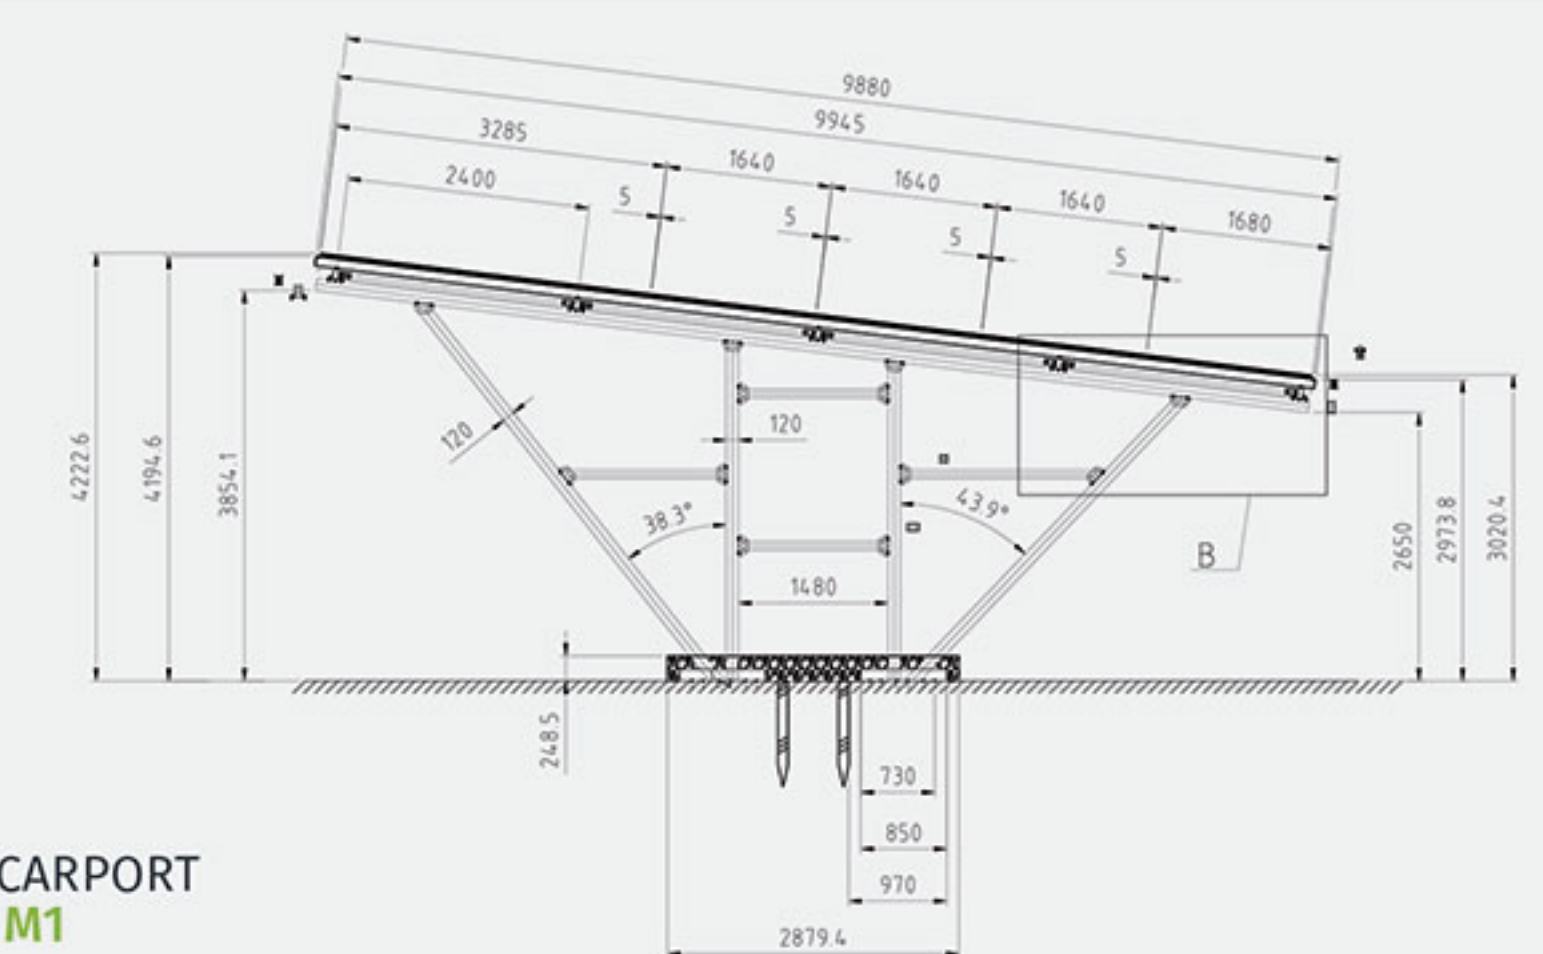

SUN-CARPORTS TECHNISCHE DATEN

Modell M1:

- ✓ 10 x 15 m (Tiefe x Breite)
- ✓ 12 Stellplätze für PKW
- ✓ 2 Parkreihen
- ✓ 90 Module (1.640 X 992 x 35 mm)
- ✓ 27 kWp Leistung
- ✓ modular erweiterbar in Elementen von 10 m x 5 m

Modell M2:

- ✓ 5 x 15 m (Tiefe x Breite)
- ✓ 6 Stellplätze für PKW
- ✓ 1 Parkreihe
- ✓ 45 Module (1.640 X 992 x 35 mm)
- ✓ 13,5 kWp Leistung
- ✓ modular erweiterbar in Elementen von 5 m x 5 m

SUN-CARPORTS DIE FAKTEN

- ⊕ saubere und umweltschonende Energie
- ⊕ hochwertiges, modulares Carportsystem
- ⊕ Aufwertung des Standortes und Imagegewinn für Ihr Unternehmen
- ⊕ eine sichere Abstellmöglichkeit für PKW, Wohnmobile oder LKW
- ⊕ regengeschützt, beleuchtet, hagelsicher
- ➔ auf Wunsch mit E-Ladestation erhältlich
- ➔ keine Kosten für das Carport
- ➔ Pachteinnahmen für die zur Verfügung gestellte Fläche für 20 Jahre
- ➔ Strombezug für den Eigenbedarf möglich

NACHHALTIG

Saubere, umweltschonende Energie durch modernste Solartechnik - auch für den Eigenbedarf möglich

ZUKUNFTSSICHER

Die als Upgrade erhältliche E-Ladestation macht die Carports fit für die Elektromobilität

SUN-CARPORTS AUSSTATTUNGS MERKMALE

- ➔ einfachste Montage durch Spezialisten
- ➔ Aufbauzeit ca. 1 Woche
- ➔ inkl. Fundament und Montage
- ➔ inkl. Wechselrichter, Verkabelung
- ➔ inkl. Regenrinne
- ➔ inkl. Netzanschluss und Inbetriebnahme
- ➔ E-Ladestation als Upgrade erhältlich
- ➔ Mediastation für Aussenwerbung möglich
- ➔ Parkleitsystem möglich

Sie haben Fragen?
Wir helfen Ihnen gern weiter!

☎ 03904 / 635 85 10

✉ info@sun-carport.de