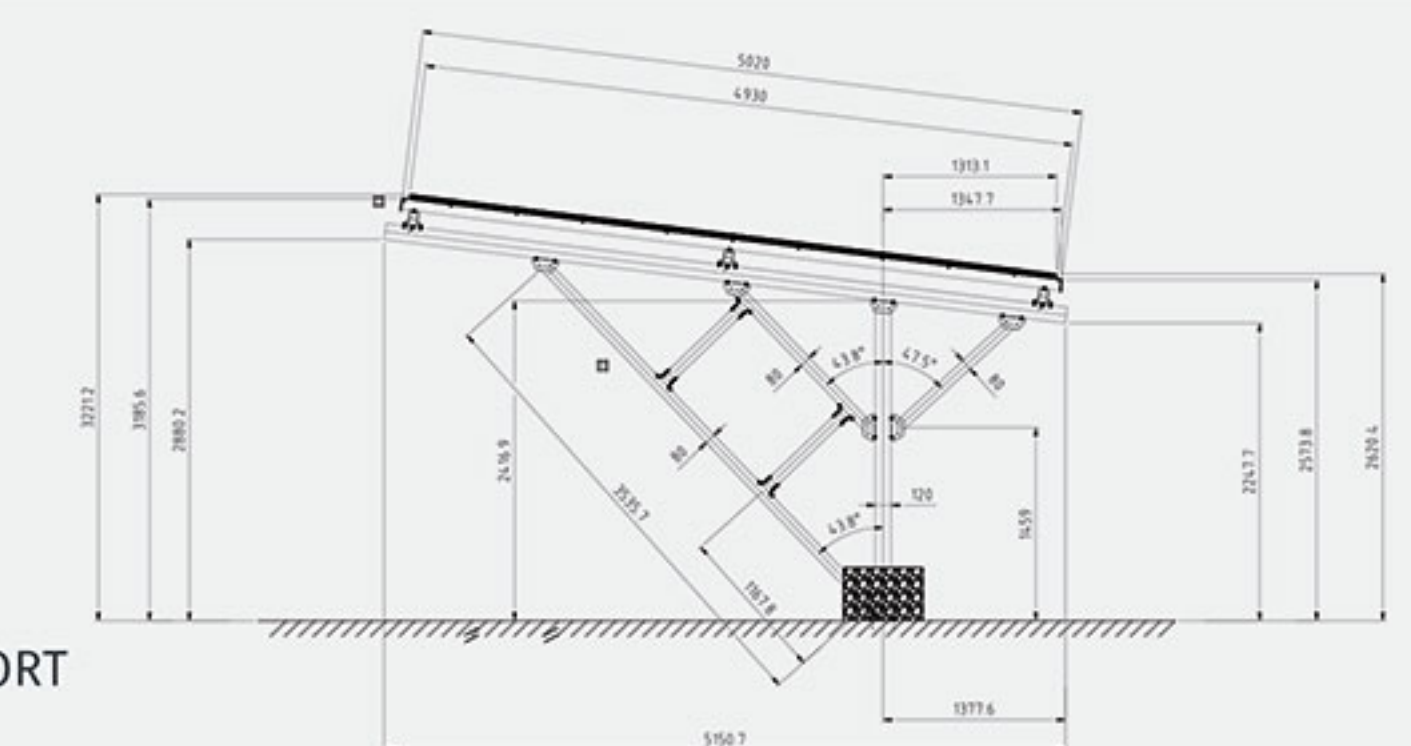

SUN-CARPORT
TYPE M1

SUN-CARPORT
TYPE M2

Sie haben Fragen?
Wir helfen Ihnen gern weiter!

☎ 03904 / 635 85 10

✉ info@sun-carport.de